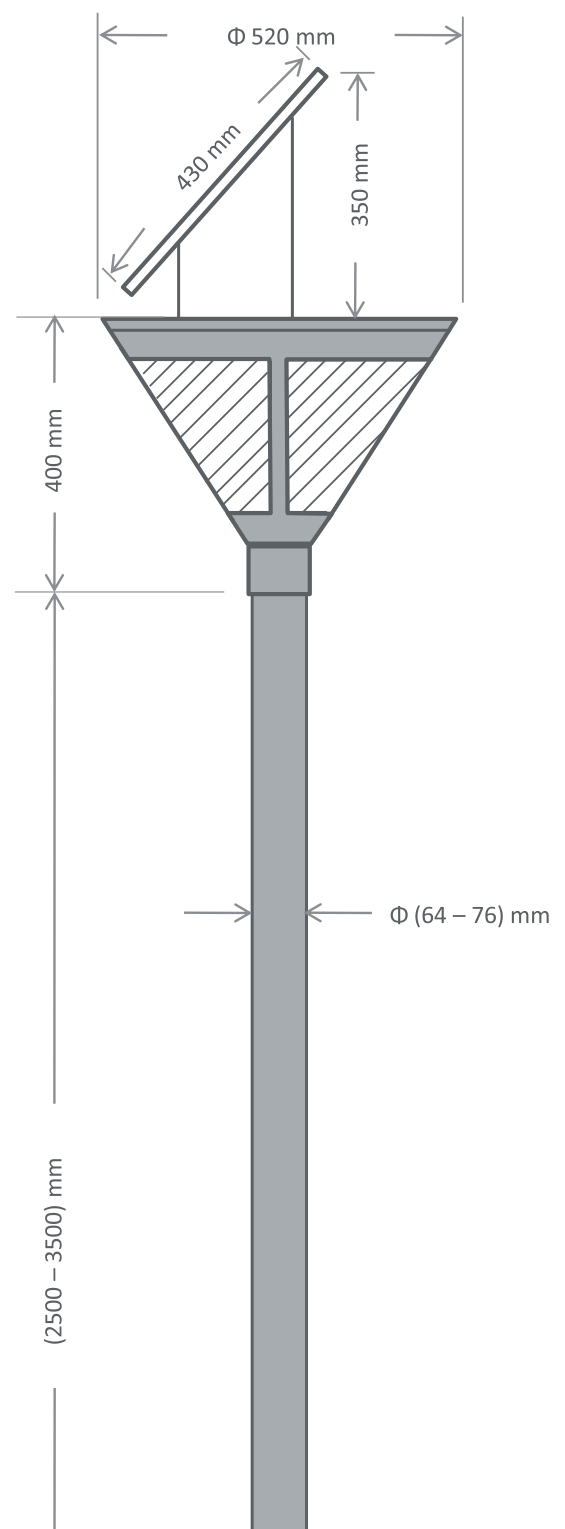

ELAINE

Parklampe - PL 651c

ECO SUN LIGHTS

www.ecosunlights.at

PERFEKT FÜR

- Parkplätze, Parks, Gärten und Sportareale
- Stadt- und Gemeindeplätze
- Wohnanlagen, Hausgemeinschaften
- Schul- und Universitätsgelände
- Rastplätze und Sehenswürdigkeiten

HELLES KÖPFCHEN

- 100 % solarbetrieben
- Keine Verkabelung und Grabarbeiten für Stromanschluss
- Schneller und leichter Aufbau
- Keine Stromrechnung oder Wartung
- Energiesparend
- Umweltfreundlich
- Intelligente Ein- und Ausschaltkontrolle
- Steuereinheit hat einen einstellbaren Timer und einen Tiefentladungsschutz

ÄUSSERE WERTE

- Gehäuse aus pulverbeschichtetem Aluminiumguss
- Deckel aus pulverbeschichtetem Edelstahl
- 20 - 30 W Solarpanele
- Individuell regelbarer und intelligenter Controller
- Leuchtdauer 7 bewölkte Tage
- Aufstellhöhe: 2,5 m - 3,5 m
- Lichtquelle: LED; 2,5 W
- Einfache Montage und Aufstellung
- Wartungsfreier Ganzjahresbetrieb

ABER SICHER!

- 1 Jahr Systemgarantie
- 15 Jahre Solarpanelgarantie
- 2 Jahre Batteriegarantie
- 5 Jahre Steuereinheitsgarantie
- 5 Jahre Lichtquellengarantie

Mehr zu den Produkten unter www.ecosunlights.at