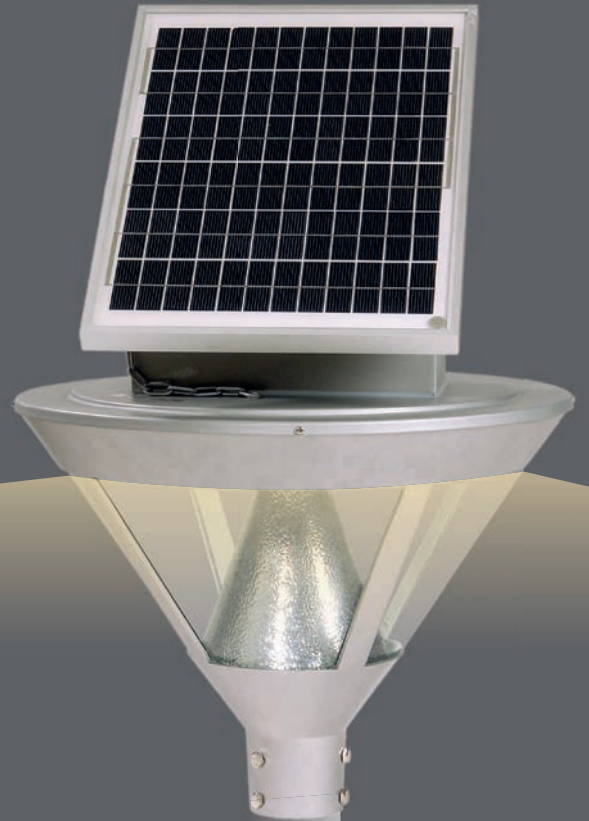

# ECO SUN LIGHTS

### Solarbetriebene Parklampe

Elaine ist eine vielseitig talentierte Lampendame: 100 Prozent solarbetrieben lässt sie sich rasch aufbauen und geizt auch sonst nicht mit ihren Reizen. Elaine hat Köpfchen (nämlich einen regelbaren intelligenten Controller), das richtige Bauchgefühl (umweltfreundlich sowie wartungsfrei) und sie erfreut die Geldbörse ihrer Erhalter durch ihre ausgeprägte Sparsamkeit. Eine Zierde für Parkplätze, Gärten, für Lauf- und Radwege, für Rastplätze und Sehenswürdigkeiten!

# ELAINE

Parklampe - PL 651c

## ÄUSSERE WERTE

- Gehäuse aus pulverbeschichtetem Aluminiumguss
- Deckel aus pulverbeschichtetem Edelstahl
- 20 - 30 W Solarpanele
- Individuell regelbarer und intelligenter Controller
- Leuchtdauer 7 bewölkte Tage
- Aufstellhöhe: 2,5 m - 3,5 m
- Lichtquelle: LED; 2,5 W
- Einfache Montage und Aufstellung
- Wartungsfreier Ganzjahresbetrieb