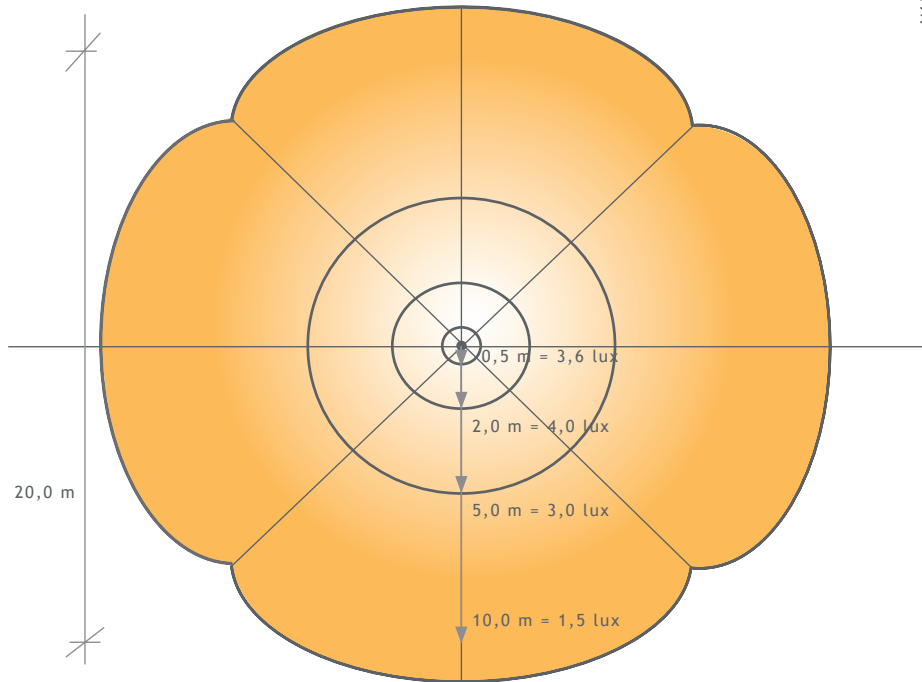

ISOLUX DIAGRAMM

- Apollo 16 W
- Lampenhöhe 3,5 m

ISOLUX DIAGRAMM

- Apollo 13 W