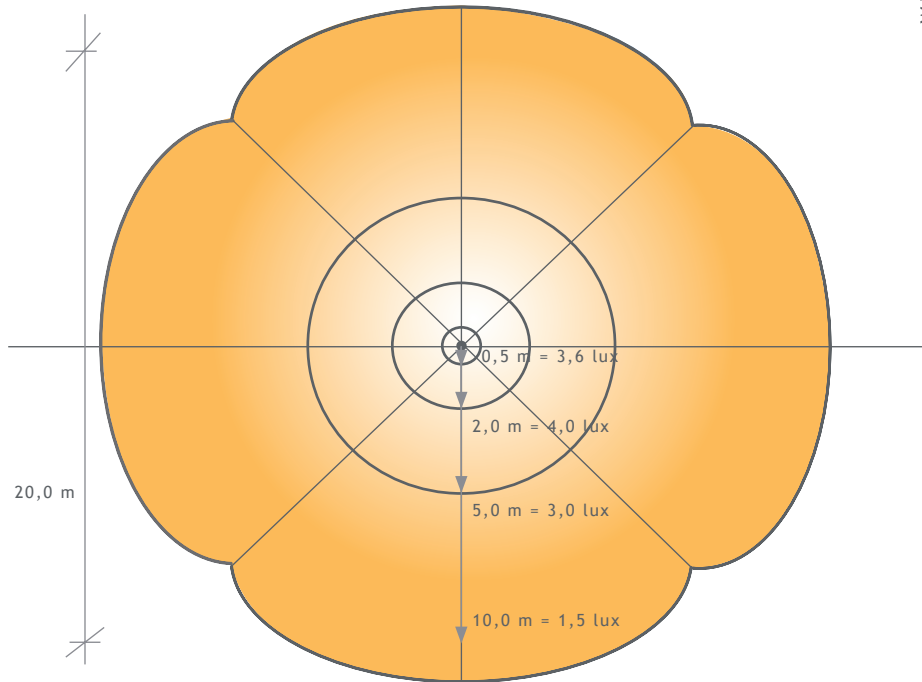

ALLEGRA

LED-Straßenlampe - PL 176e

ECO
SUN
LIGHTS

www.ecosunlights.at

ISOLUX DIAGRAMM

- Allegra 16 W
- Lampenhöhe 3,5 m

ISOLUX DIAGRAMM

- Allegra 50 W
- Lampenhöhe 3,5 m